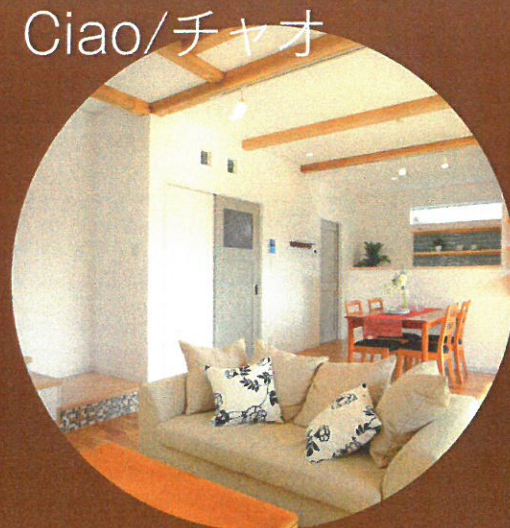

🔍 <https://cherirhouse.jp/>

✉ info@shokenhome.co.jp

北欧の陽だまり南欧の風
Levante

ママが主役の家づくり
Ciao/チャオ

懐かしいが新しい
新古今/しんこきん

家ときどき別荘
ROCKY/ロッキー

自然素材のビュッフェスタイル注文住宅

食べ放題のビュッフェみたいに、
決まった価格で好きな素材を自由に選べる
いたってシンプルで分かりやすい